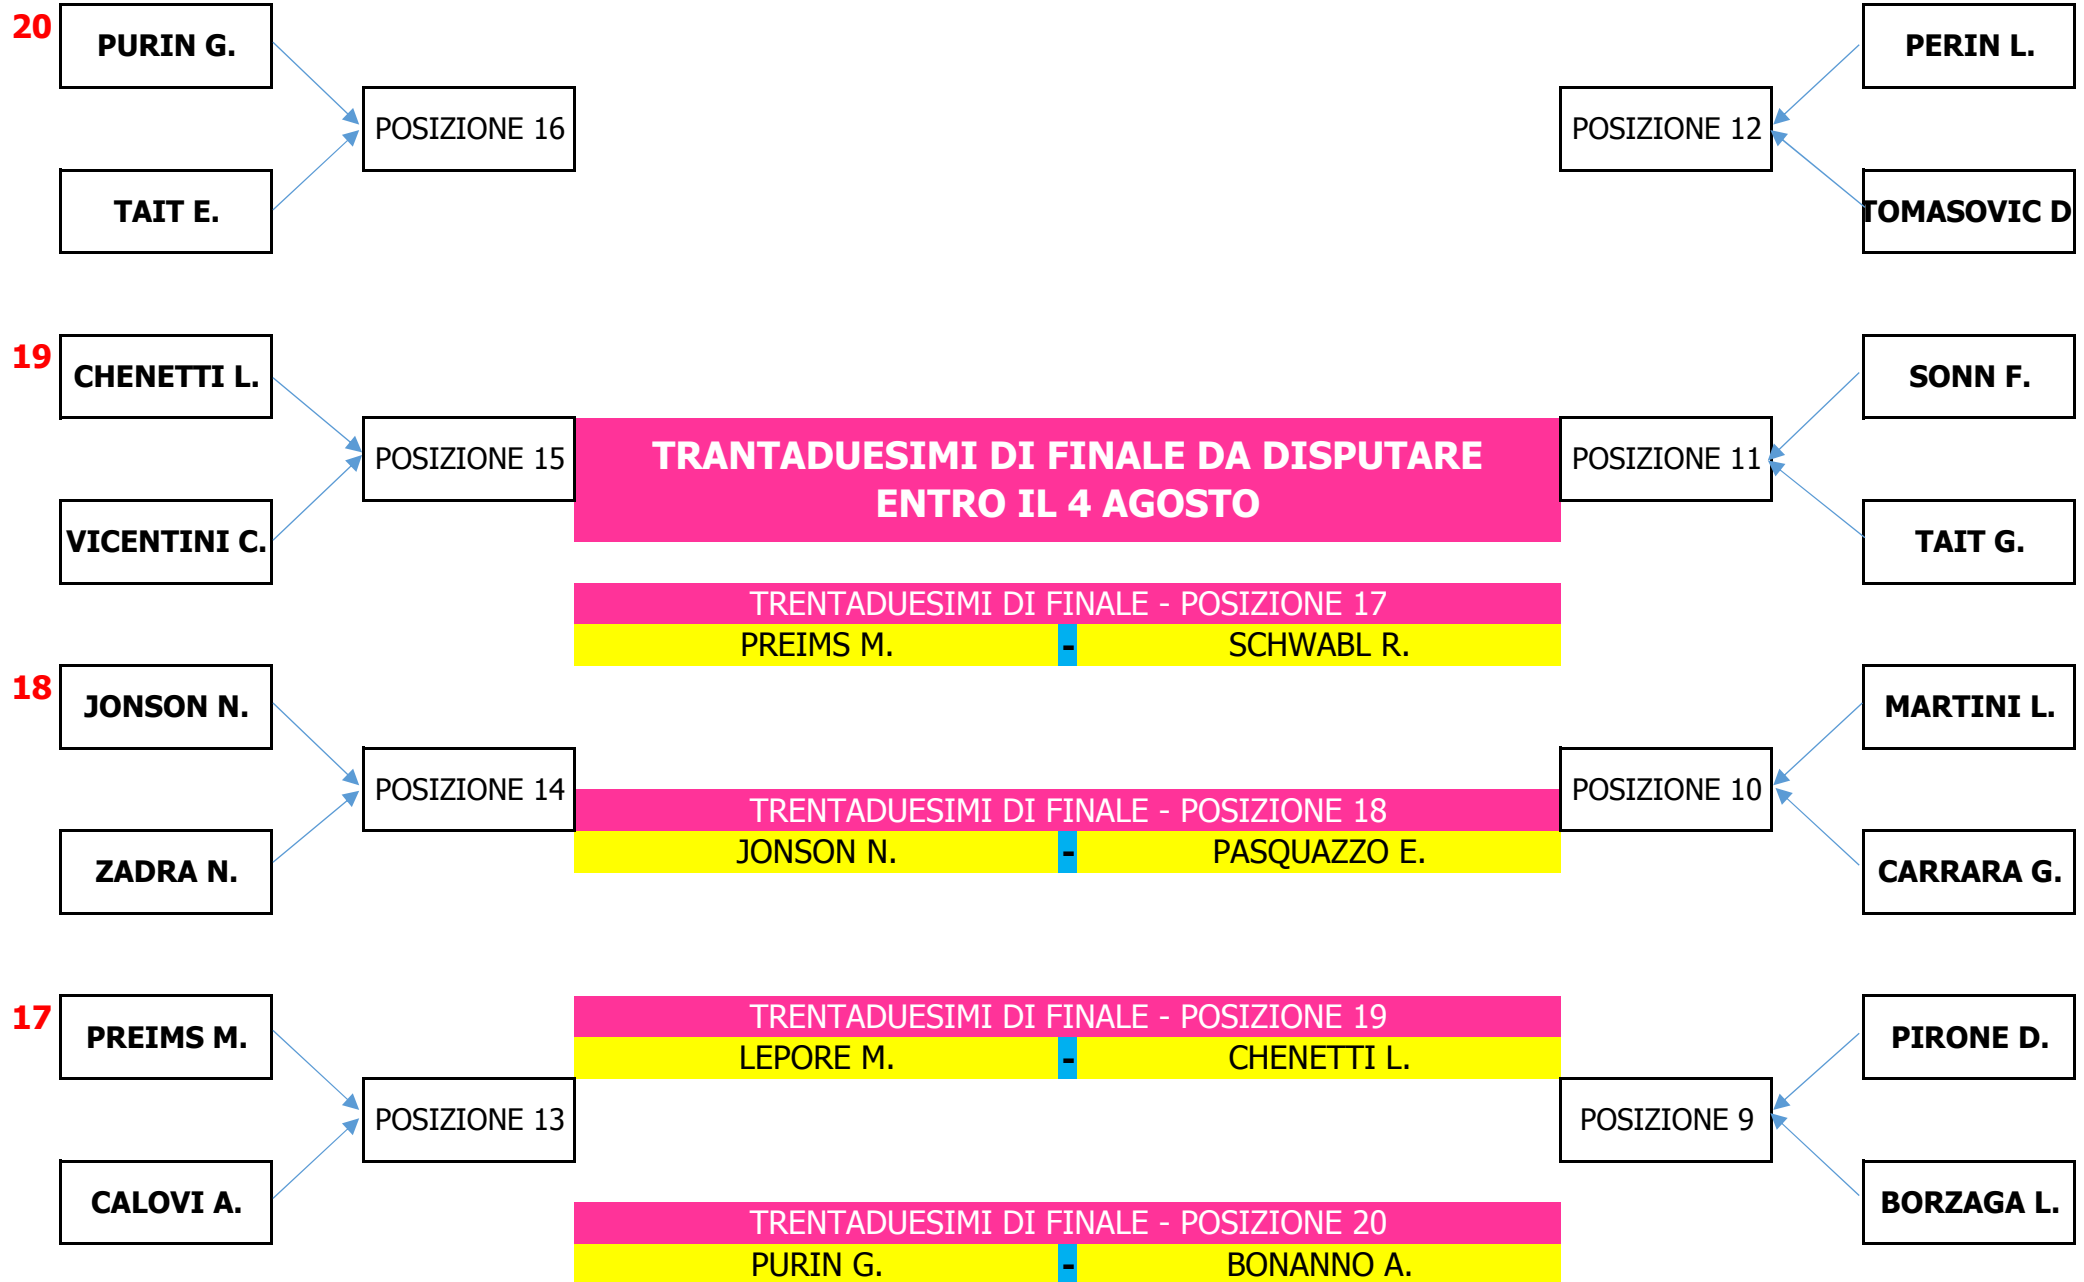

CAMPIONATO MATCH PLAY SCRATCH

CAMPIONATO MATCH PLAY PAREGGIATO

SEDICESIMI DI FINALE DA DISPUTARE ENTRO IL 23 AGOSTO

CAMPIONATO MATCH PLAY SENIORES

SEDICESIMI DI FINALE DA DISPUTARE ENTRO IL 26 AGOSTO