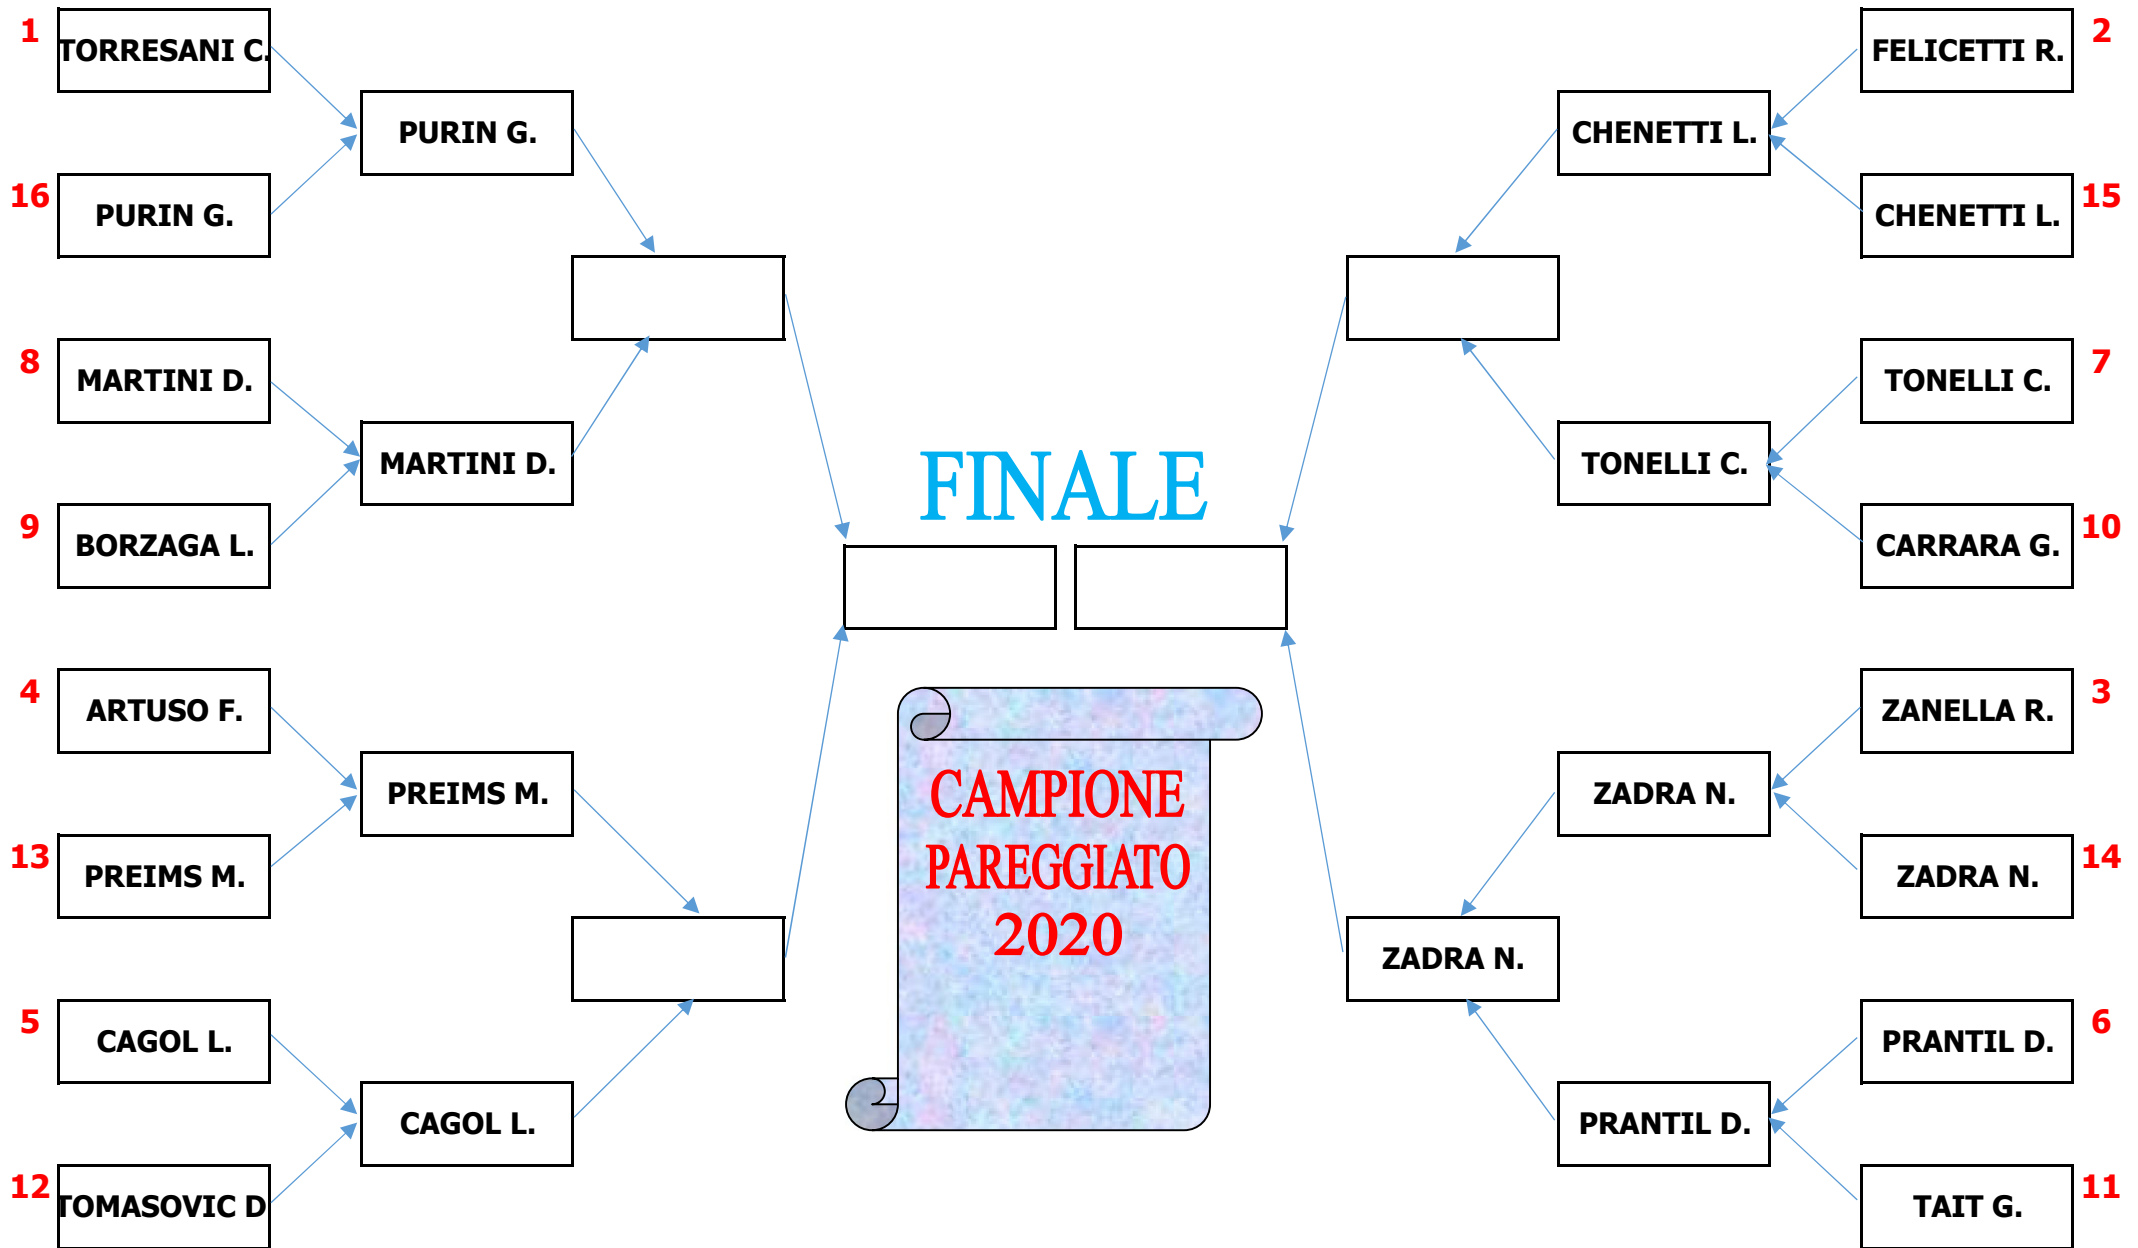

CAMPIONATO MATCH PLAY SCRATCH

CAMPIONATO MATCH PLAY PAREGGIATO

SEDICESIMI DI FINALE DA DISPUTARE ENTRO IL 23 AGOSTO

CAMPIONATO MATCH PLAY SENIORES

SEDICESIMI DI FINALE DA DISPUTARE ENTRO IL 26 AGOSTO