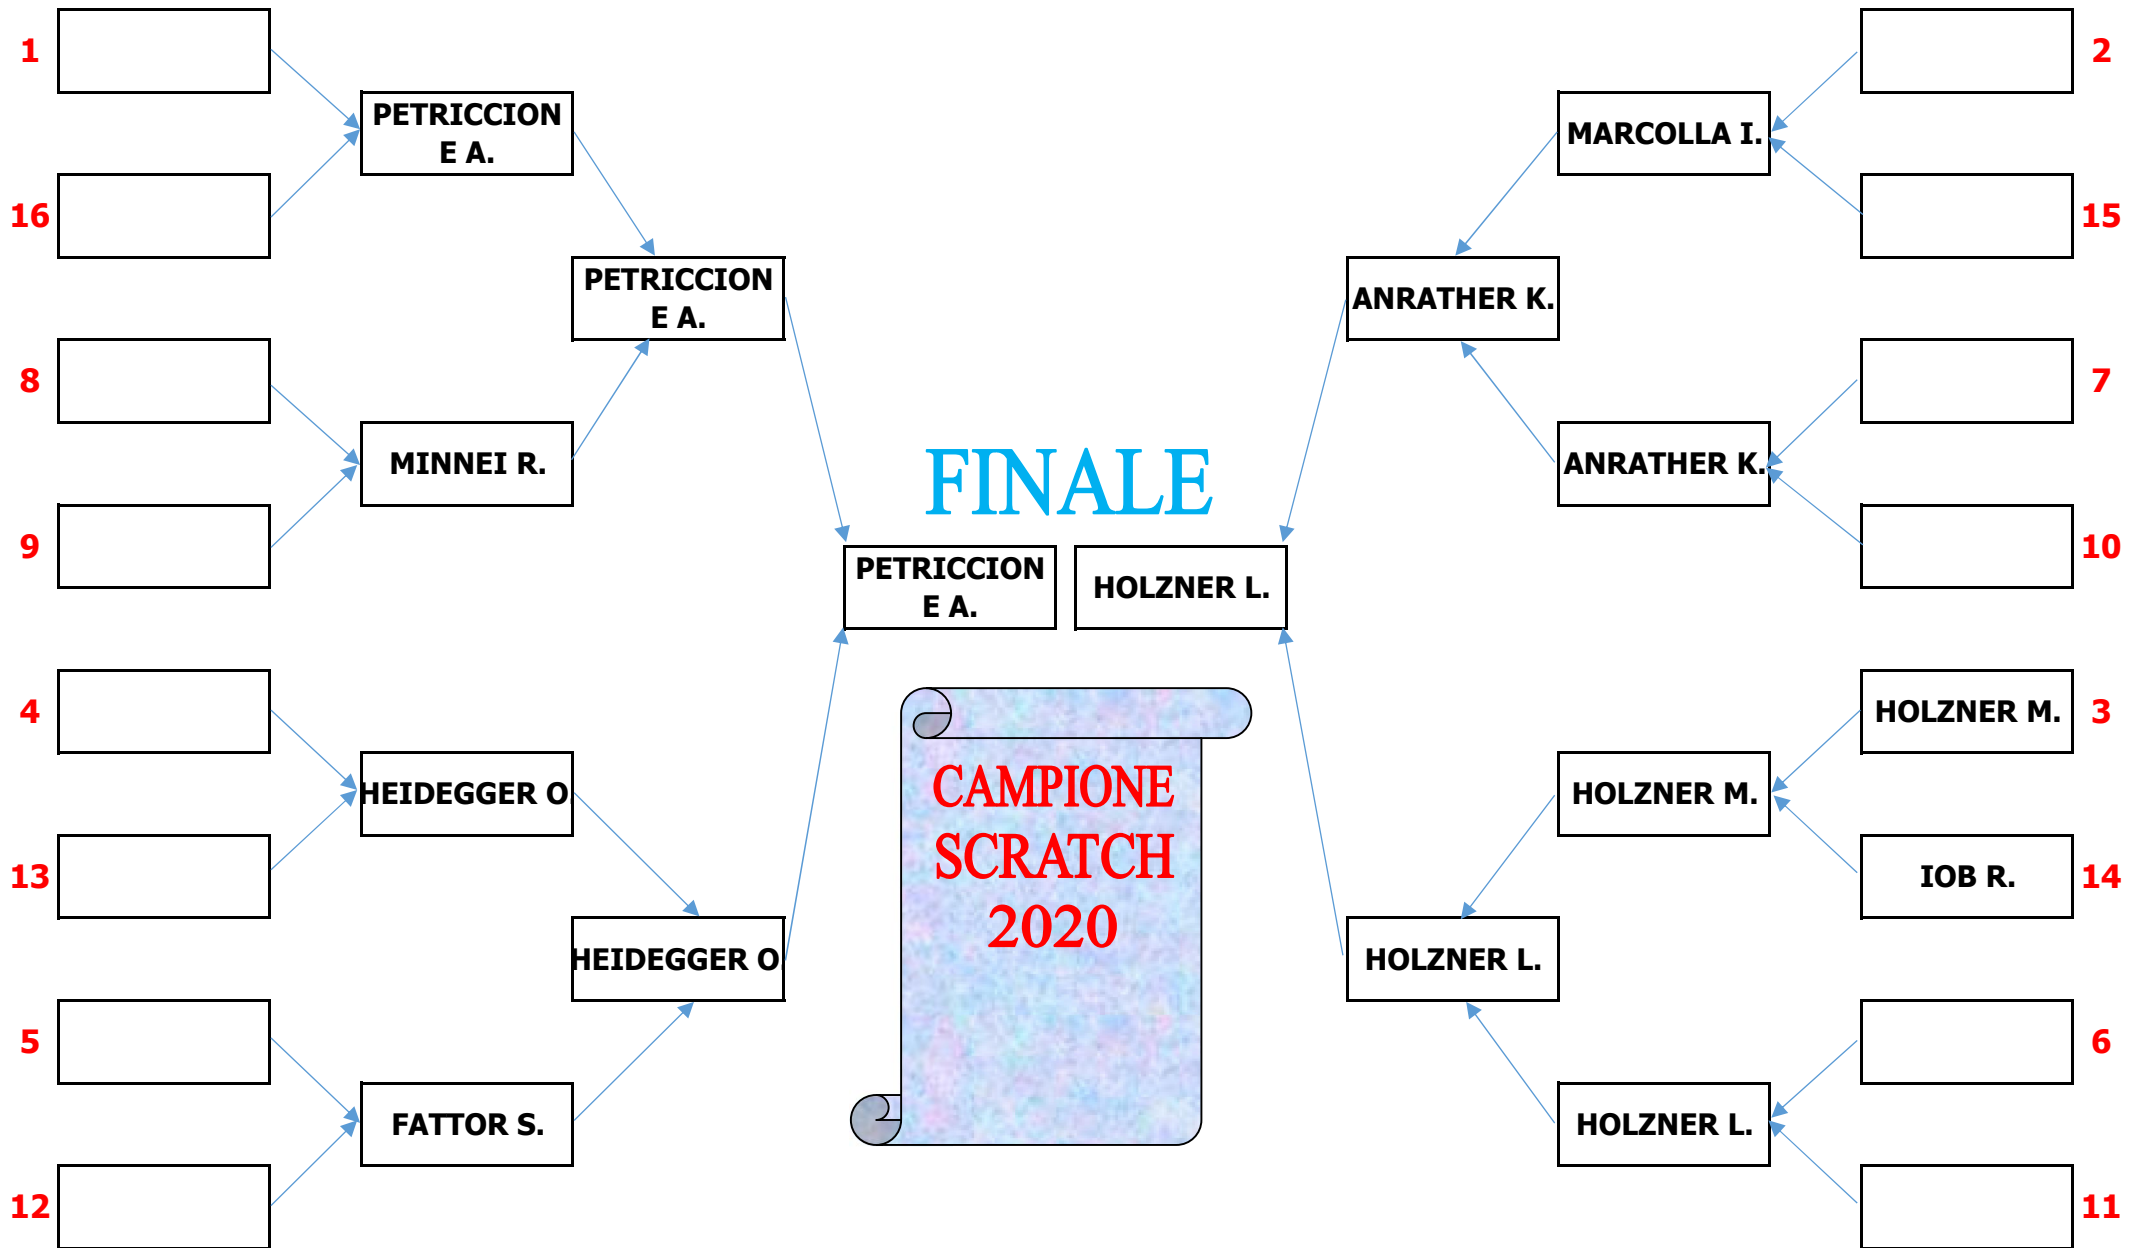

CAMPIONATO MATCH PLAY SCRATCH

CAMPIONATO MATCH PLAY PAREGGIATO

SEDICESIMI DI FINALE DA DISPUTARE ENTRO IL 23 AGOSTO

CAMPIONATO MATCH PLAY SENIORES

SEDICESIMI DI FINALE DA DISPUTARE ENTRO IL 26 AGOSTO