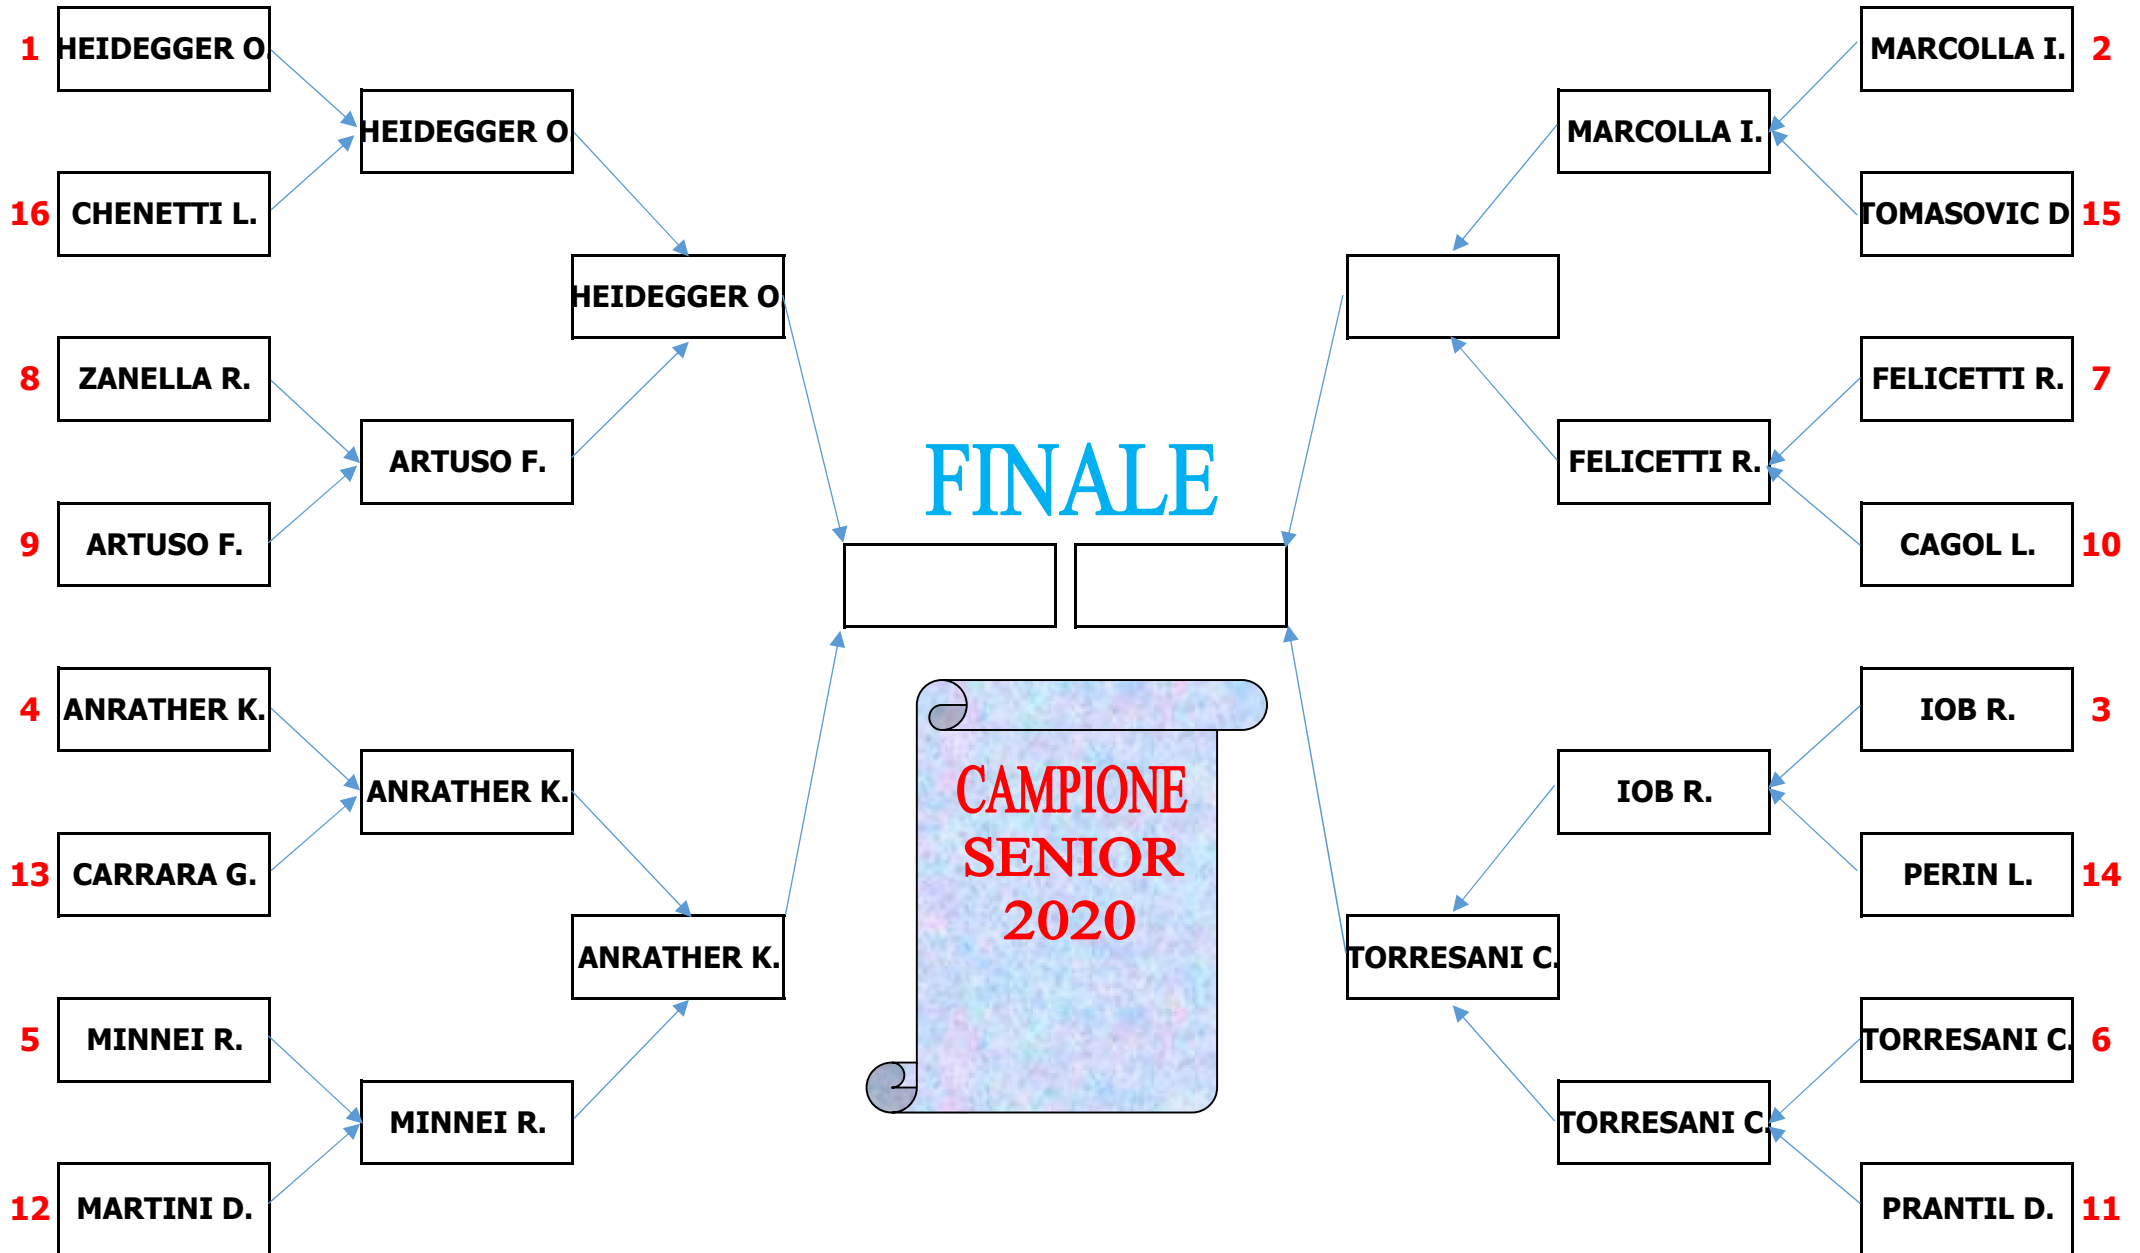

CAMPIONATO MATCH PLAY SCRATCH

CAMPIONATO MATCH PLAY PAREGGIATO

SEDICESIMI DI FINALE DA DISPUTARE ENTRO IL 23 AGOSTO

CAMPIONATO MATCH PLAY SENIORES

SEDICESIMI DI FINALE DA DISPUTARE ENTRO IL 26 AGOSTO