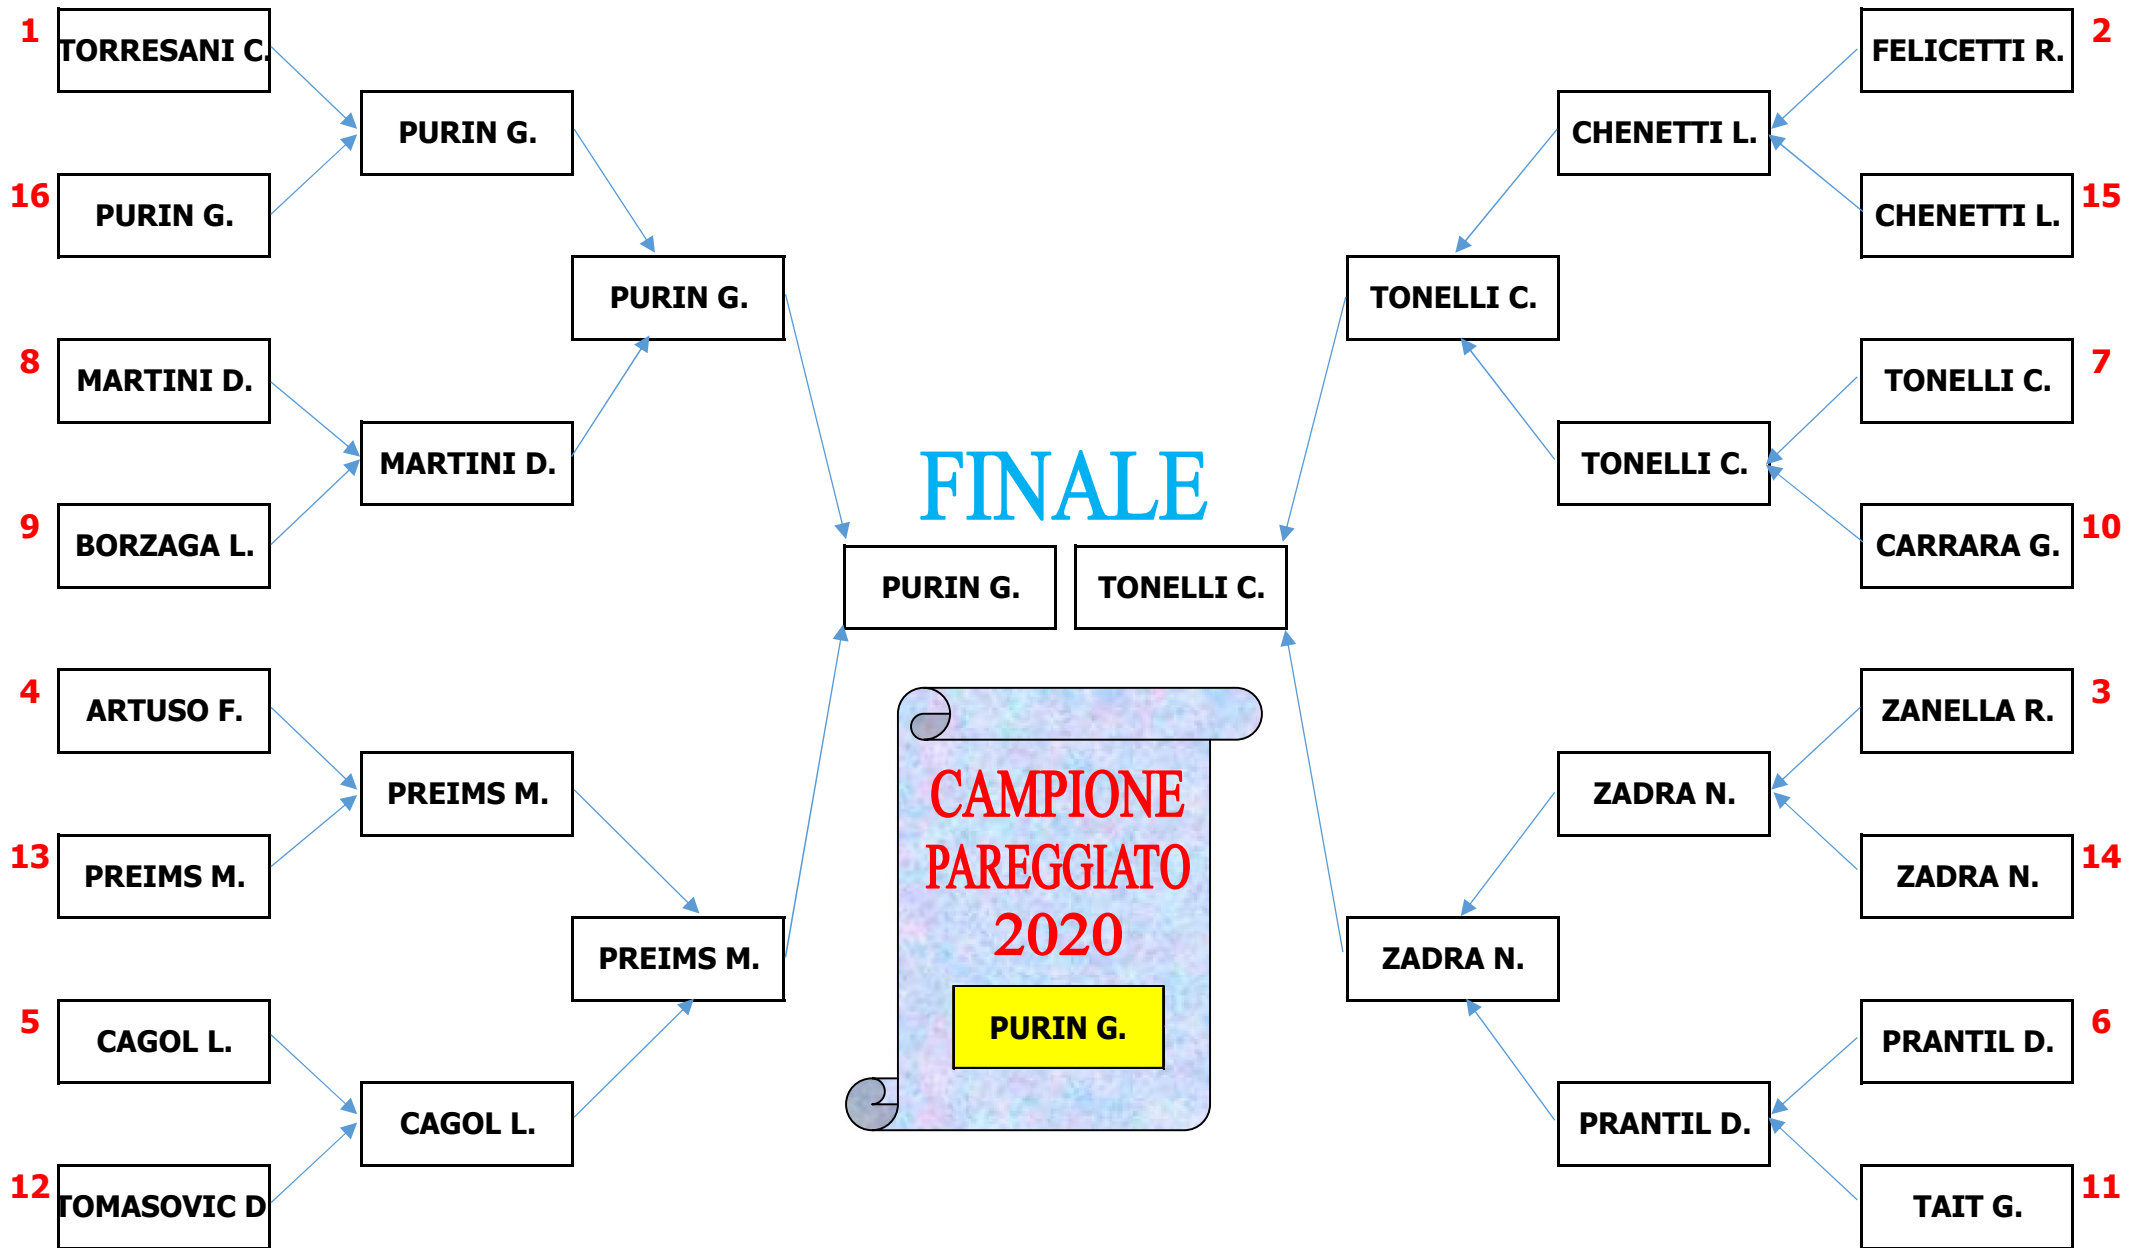

CAMPIONATO MATCH PLAY SCRATCH

CAMPIONATO MATCH PLAY PAREGGIATO

SEDICESIMI DI FINALE DA DISPUTARE ENTRO IL 23 AGOSTO

CAMPIONATO MATCH PLAY SENIORES

SEDICESIMI DI FINALE DA DISPUTARE ENTRO IL 26 AGOSTO