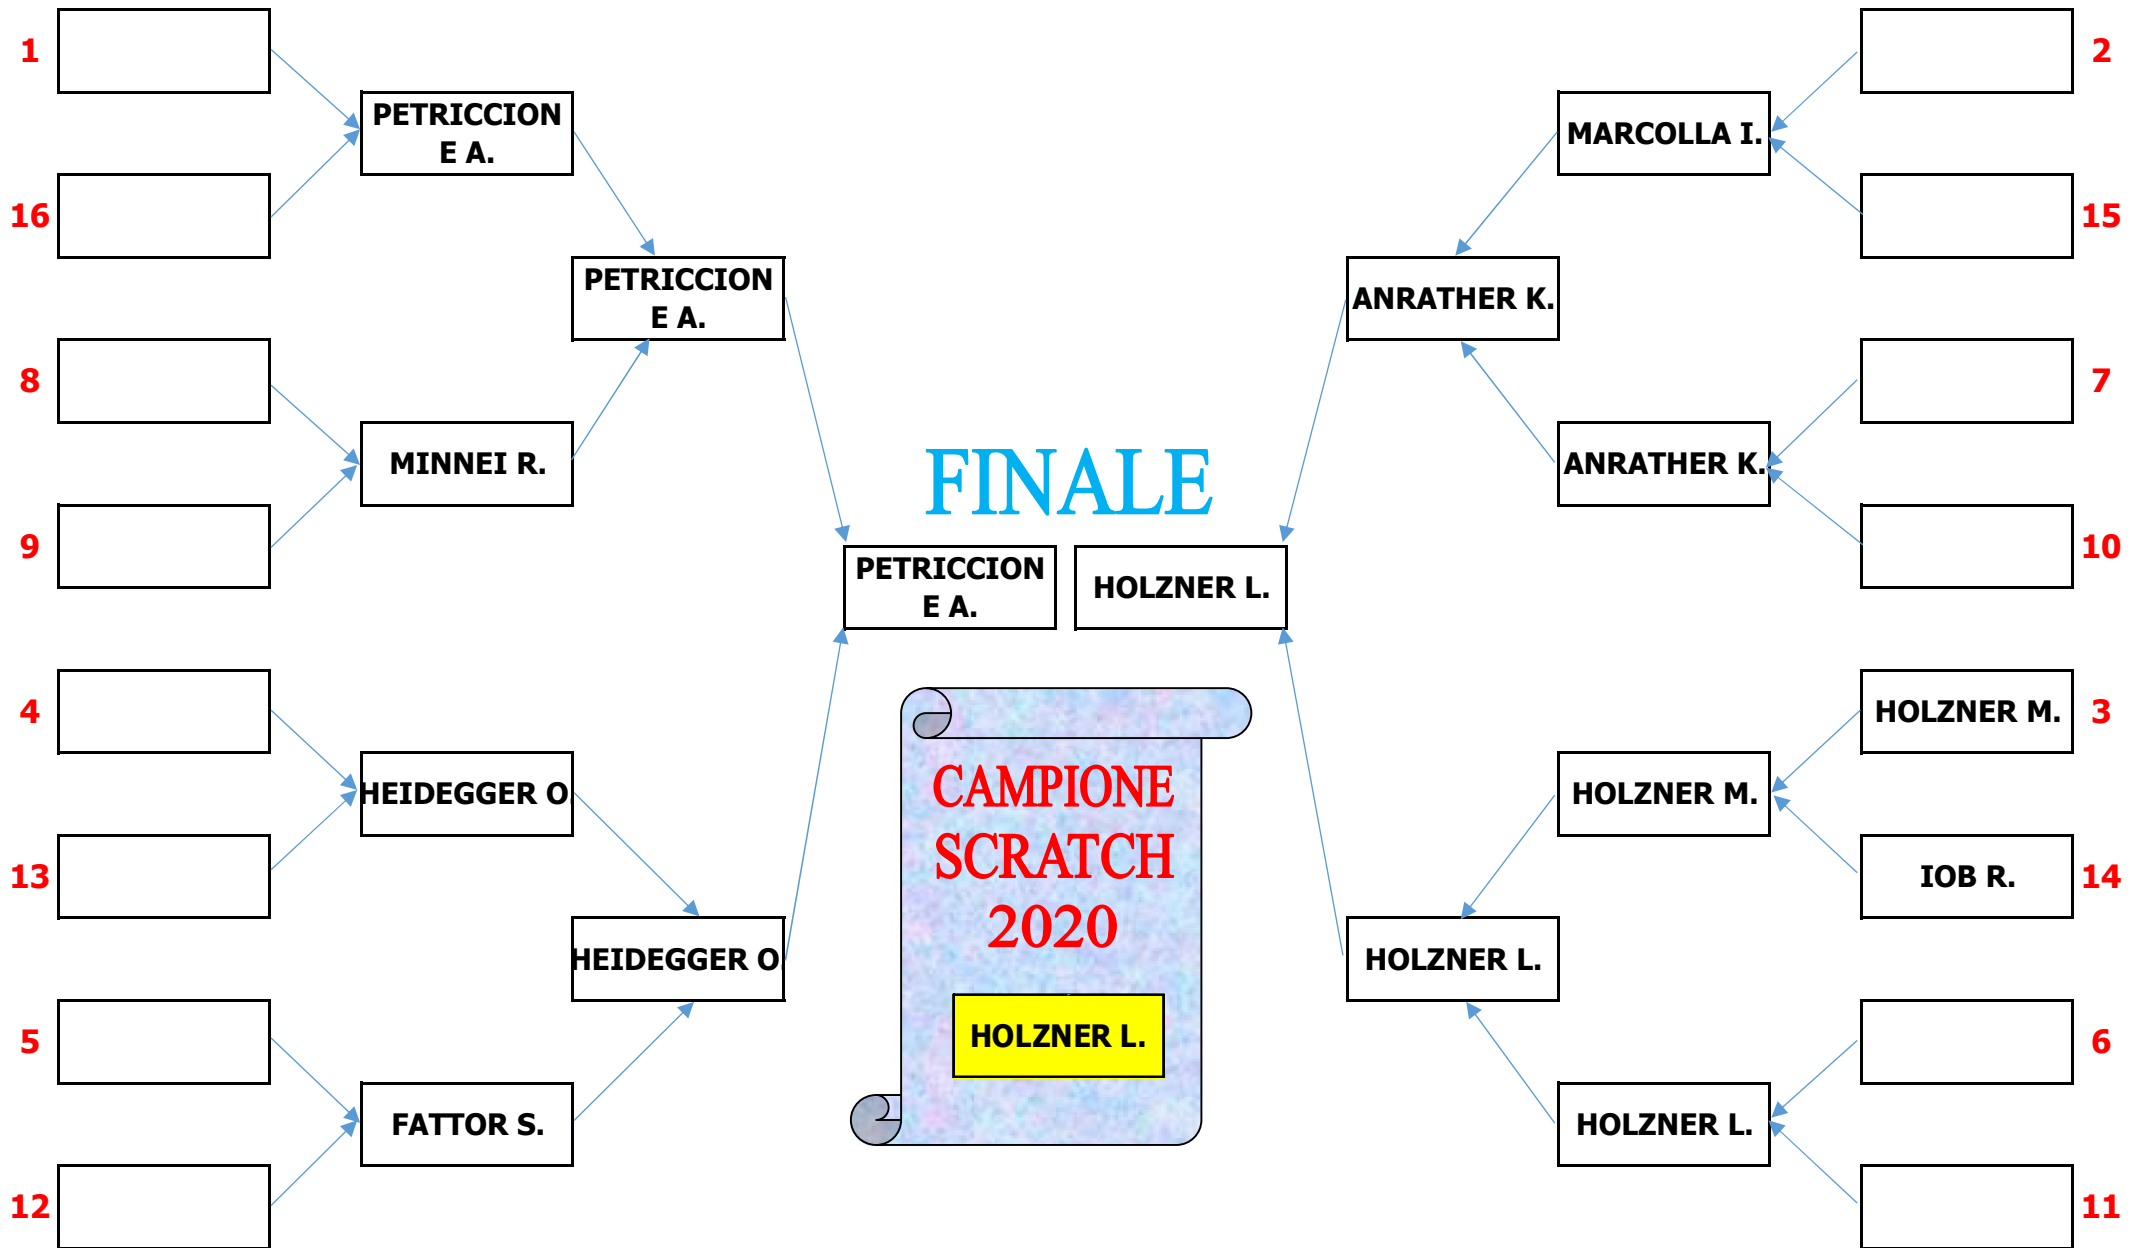

CAMPIONATO MATCH PLAY SCRATCH

CAMPIONATO MATCH PLAY PAREGGIATO

SEDICESIMI DI FINALE DA DISPUTARE ENTRO IL 23 AGOSTO

CAMPIONATO MATCH PLAY SENIORES

SEDICESIMI DI FINALE DA DISPUTARE ENTRO IL 26 AGOSTO