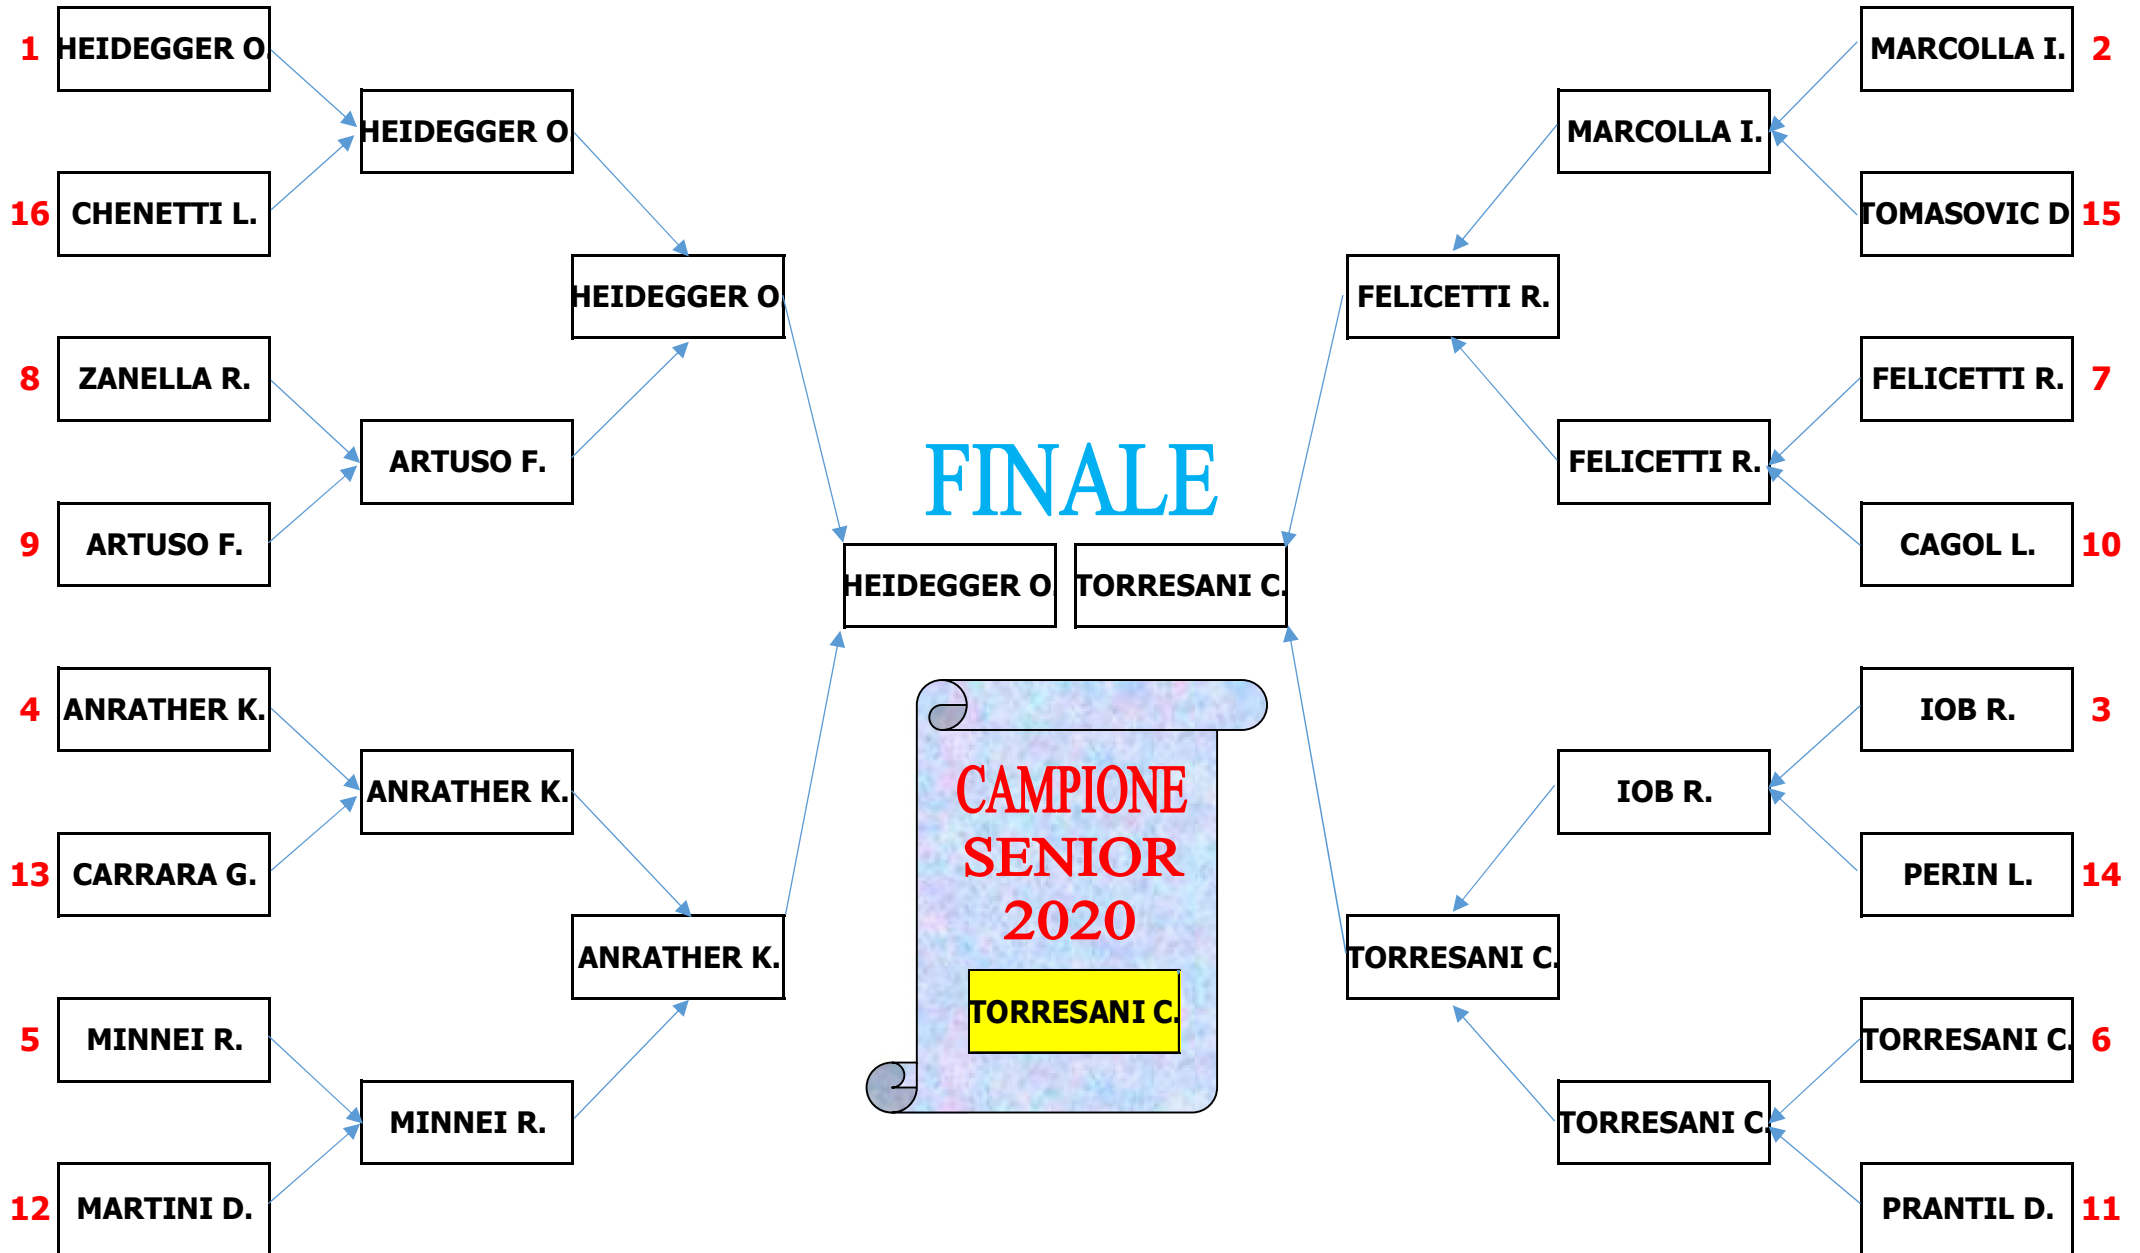

CAMPIONATO MATCH PLAY SCRATCH

CAMPIONATO MATCH PLAY PAREGGIATO

SEDICESIMI DI FINALE DA DISPUTARE ENTRO IL 23 AGOSTO

CAMPIONATO MATCH PLAY SENIORES

SEDICESIMI DI FINALE DA DISPUTARE ENTRO IL 26 AGOSTO