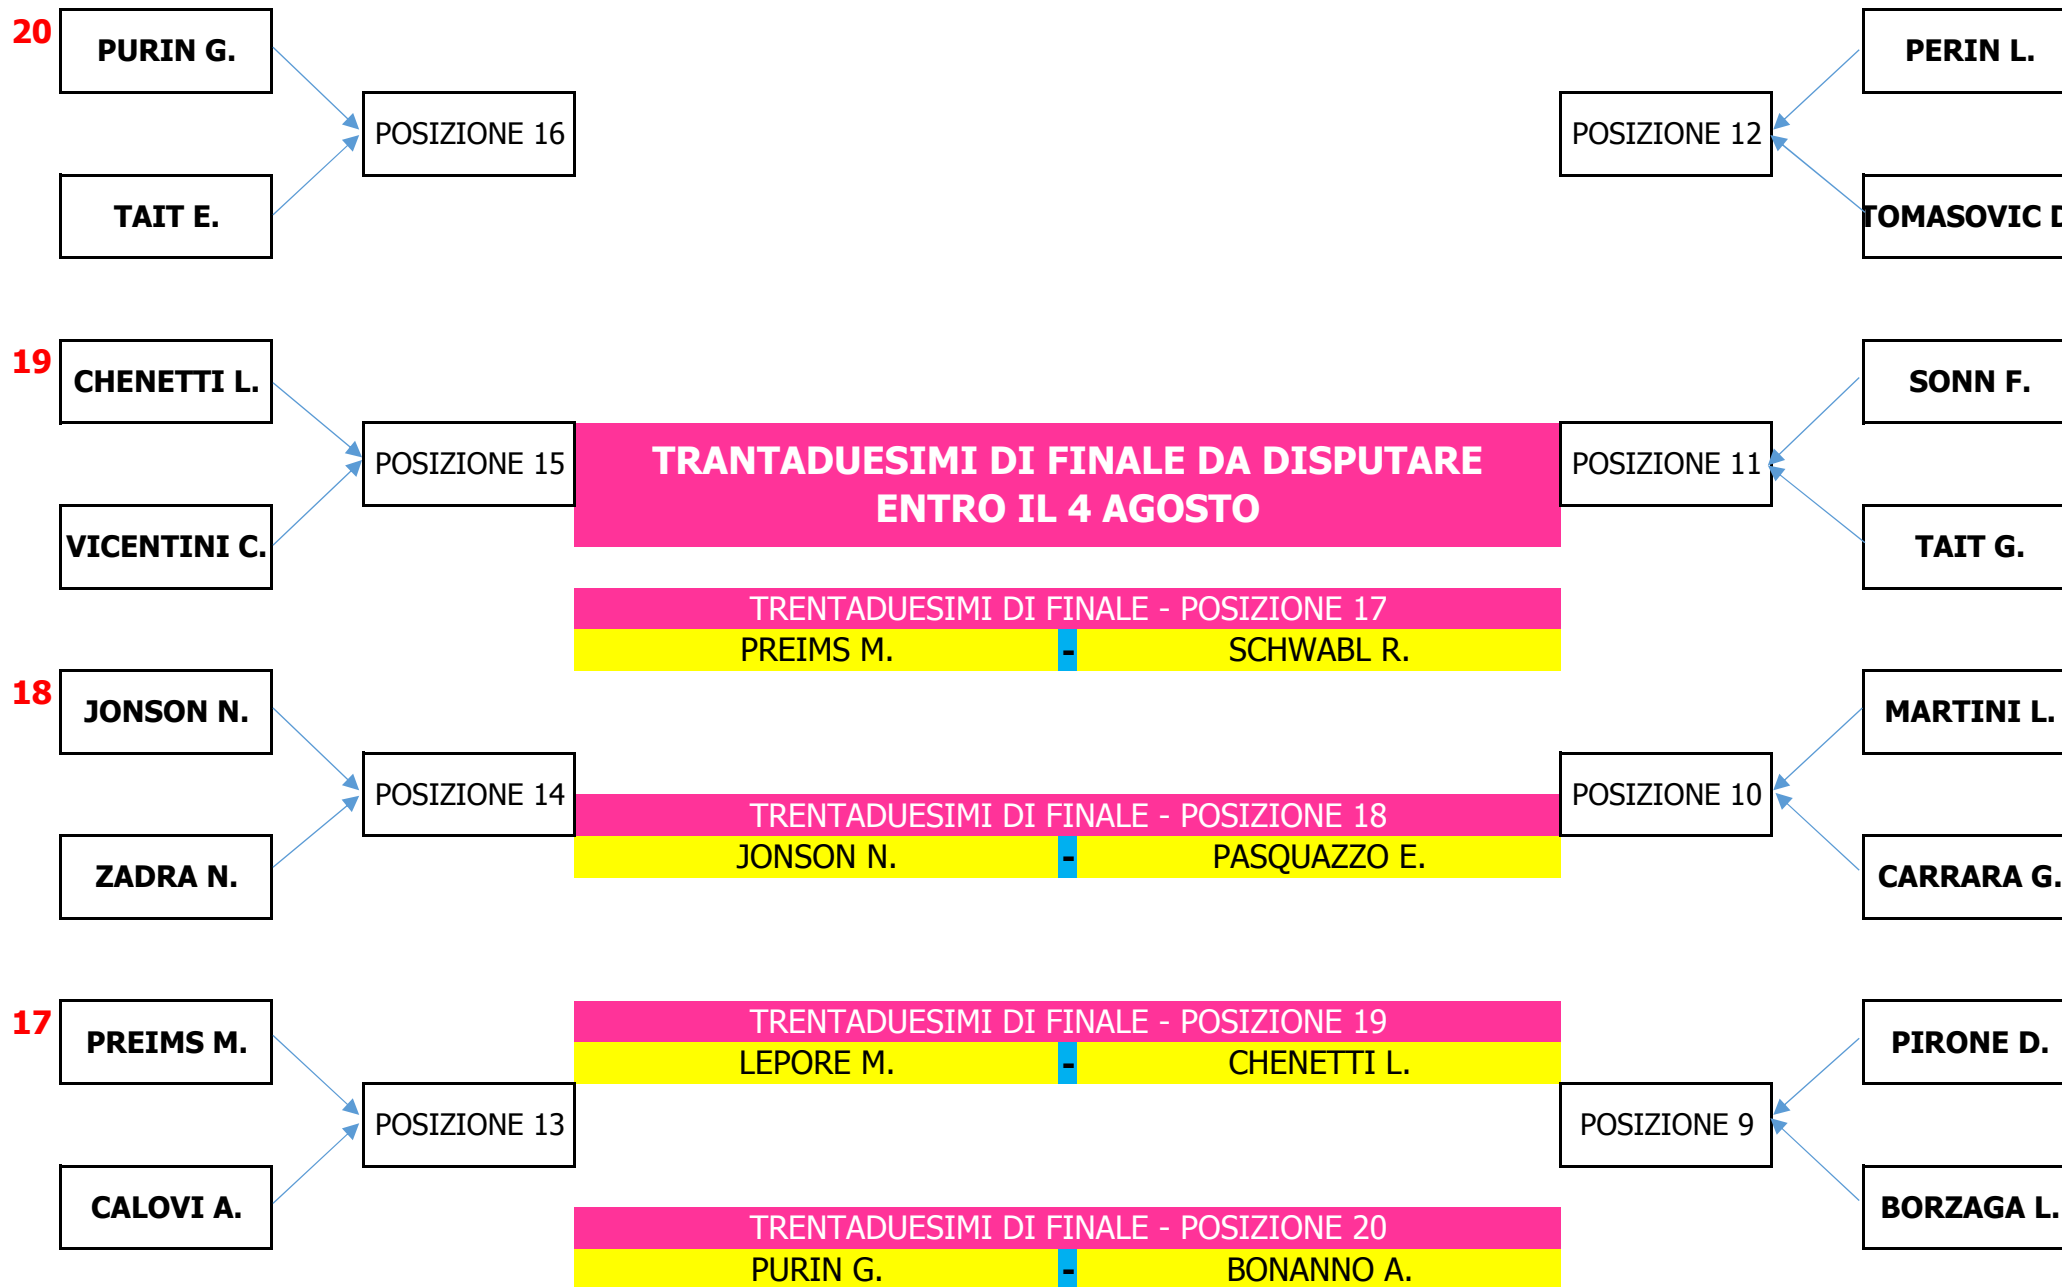

CAMPIONATO MATCH PLAY SCRATCH

CAMPIONATO MATCH PLAY PAREGGIATO

SEDICESIMI DI FINALE DA DISPUTARE ENTRO IL 23 AGOSTO

CAMPIONATO MATCH PLAY SENIORES

SEDICESIMI DI FINALE DA DISPUTARE ENTRO IL 26 AGOSTO