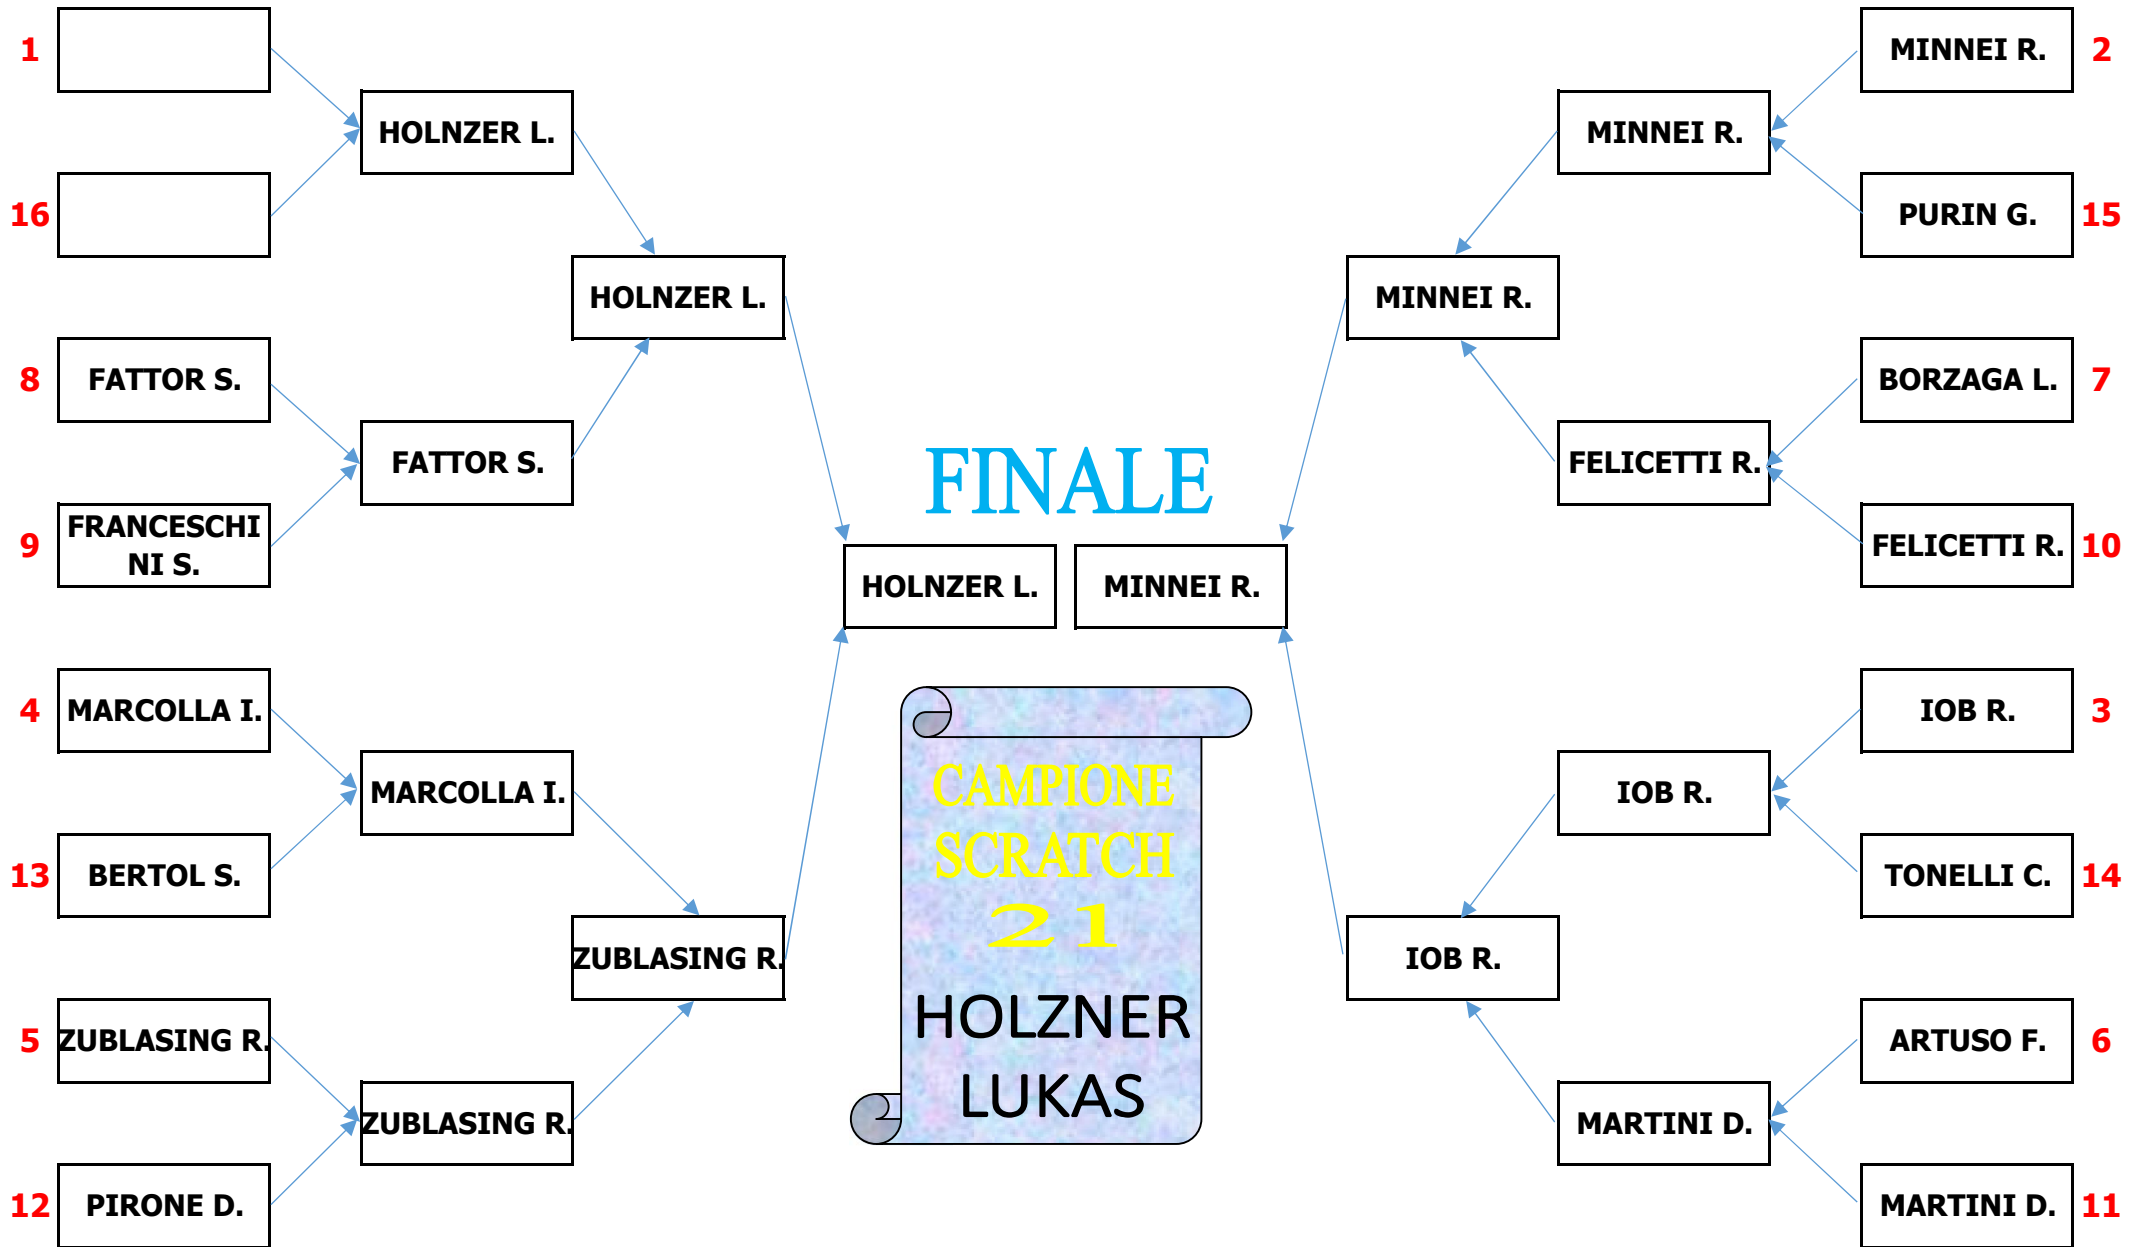

CAMPIONATO MATCH PLAY SCRATCH

CAMPIONATO MATCH PLAY PAREGGIATO

SEDICESIMI DI FINALE DA DISPUTARE ENTRO IL 24 LUGLIO

CAMPIONATO MATCH PLAY SENIORES

SEDICESIMI DI FINALE DA DISPUTARE ENTRO IL 24 LUGLIO

CAMPIONATO MATCH PLAY LADIES

PASSA AL
TURNO
SUCCESSIVO
CHI VINCE
DUE
INCONTRI SUI
TRE (al
massimo) A
DISPOSIZIONE