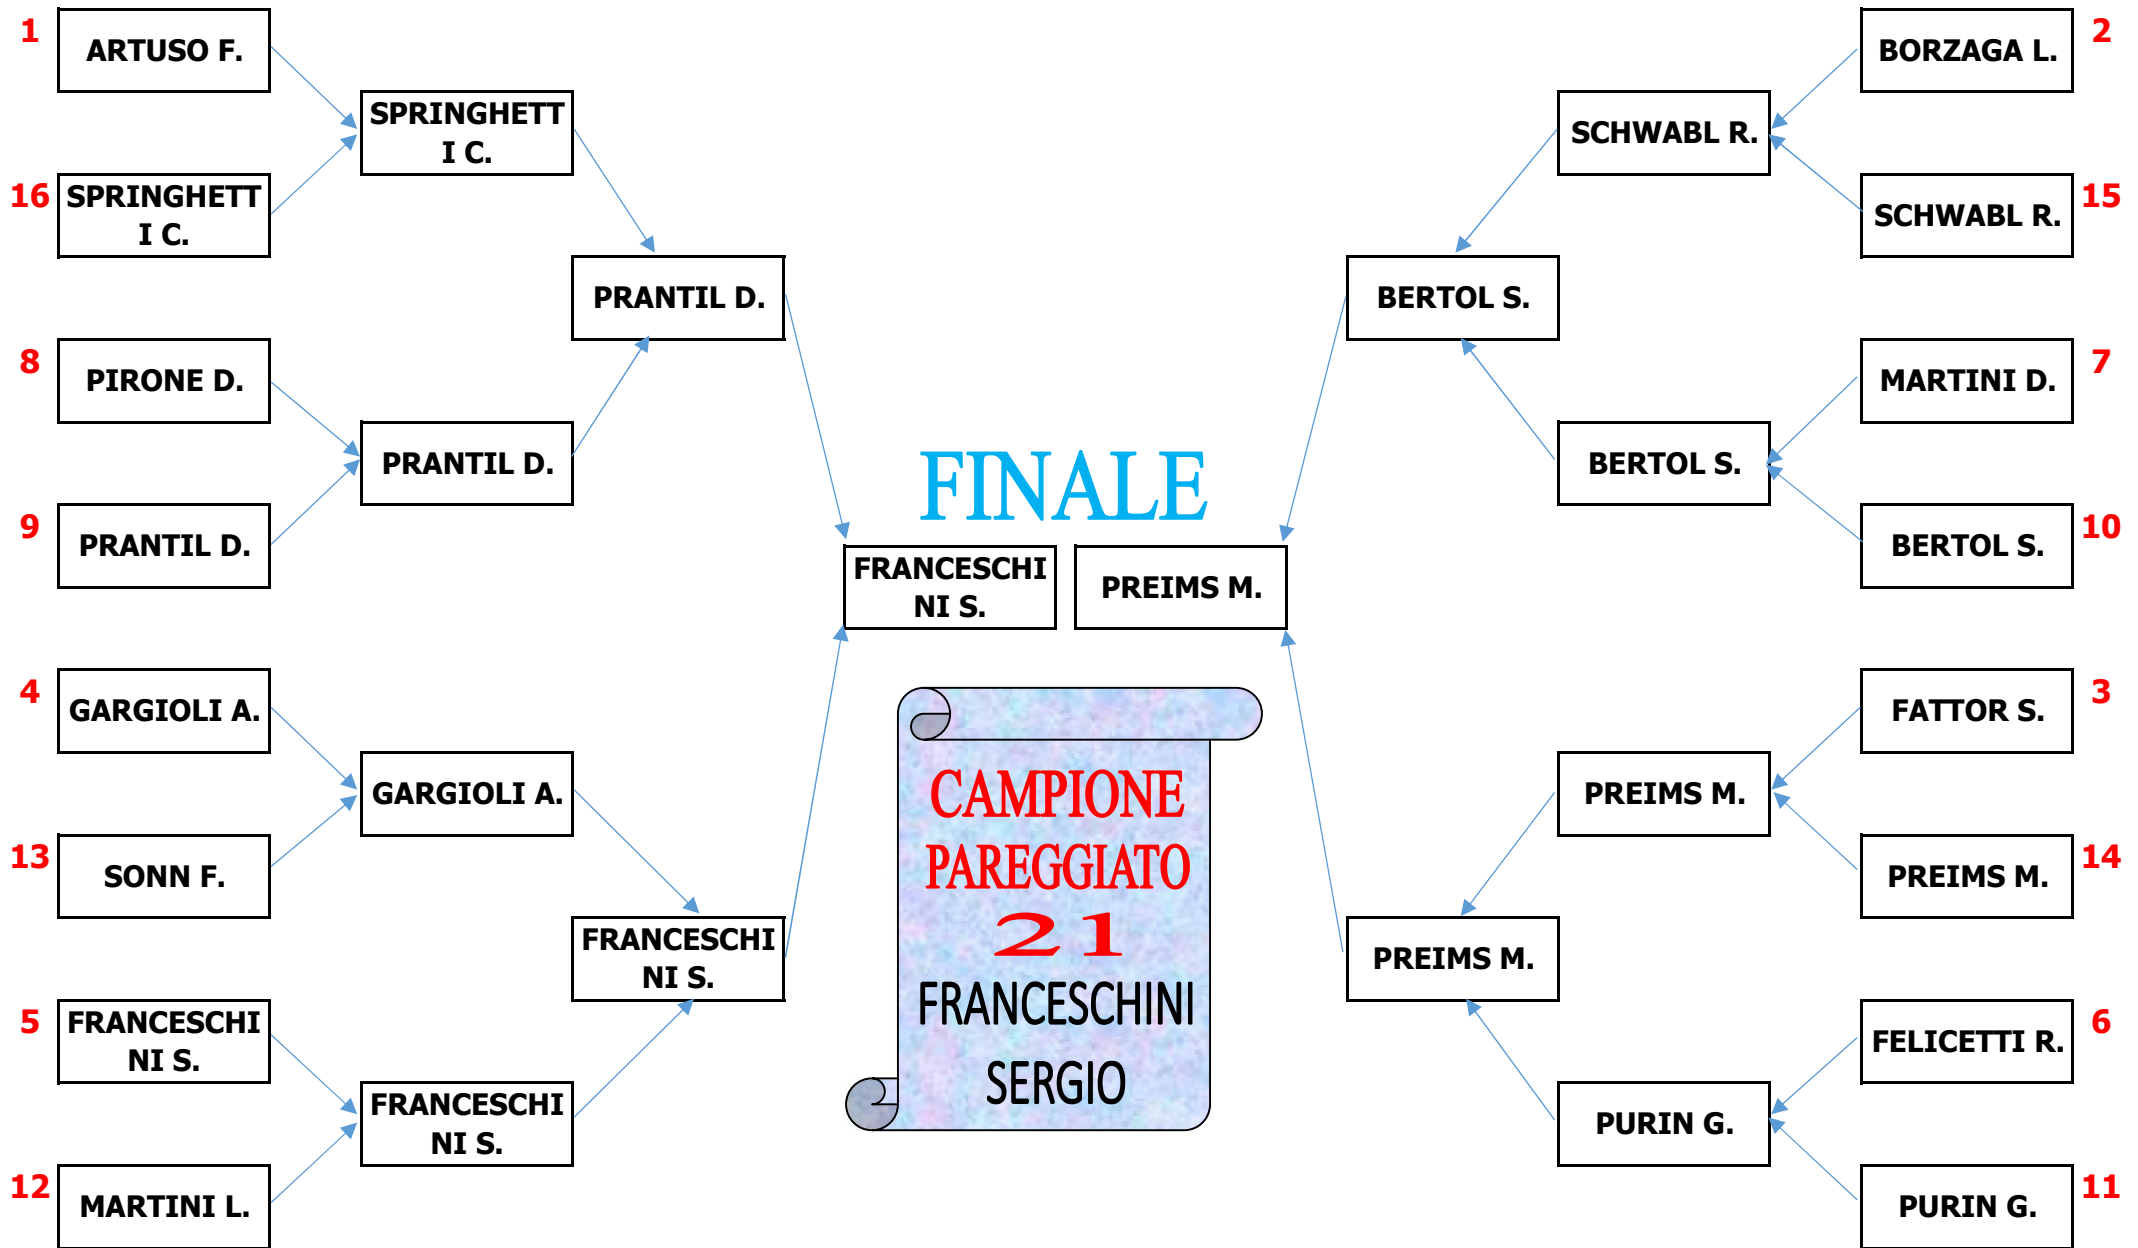

CAMPIONATO MATCH PLAY SCRATCH

CAMPIONATO MATCH PLAY PAREGGIATO

SEDICESIMI DI FINALE DA DISPUTARE ENTRO IL 24 LUGLIO

CAMPIONATO MATCH PLAY SENIORES

SEDICESIMI DI FINALE DA DISPUTARE ENTRO IL 24 LUGLIO

CAMPIONATO MATCH PLAY LADIES

PASSA AL
TURNO
SUCCESSIVO
CHI VINCE
DUE
INCONTRI SUI
TRE (al
massimo) A
DISPOSIZIONE