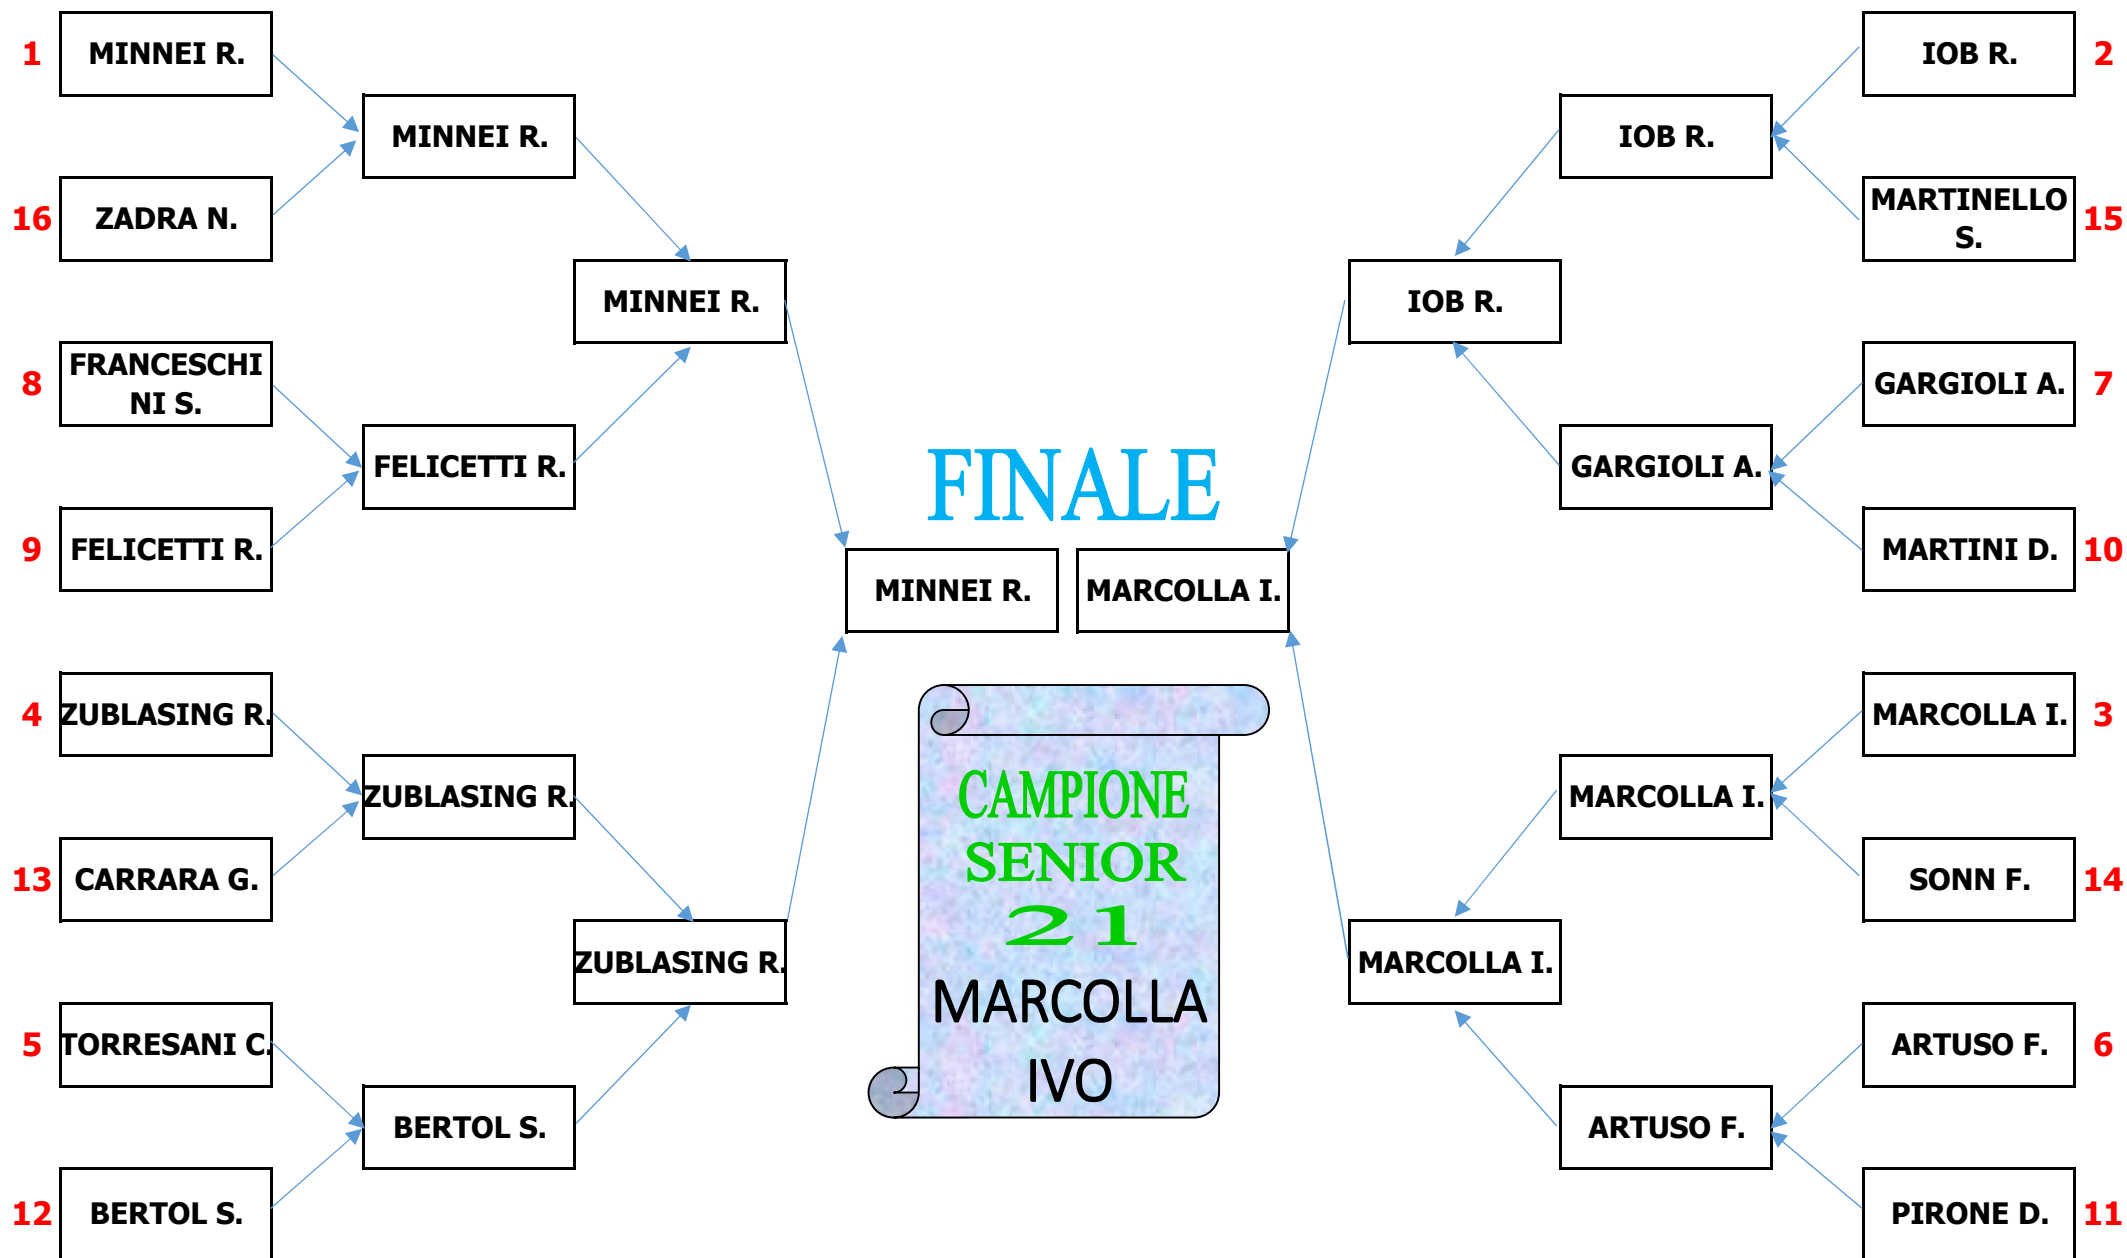

CAMPIONATO MATCH PLAY SCRATCH

CAMPIONATO MATCH PLAY PAREGGIATO

SEDICESIMI DI FINALE DA DISPUTARE ENTRO IL 24 LUGLIO

CAMPIONATO MATCH PLAY SENIORES

SEDICESIMI DI FINALE DA DISPUTARE ENTRO IL 24 LUGLIO

CAMPIONATO MATCH PLAY LADIES

PASSA AL
TURNO
SUCCESSIVO
CHI VINCE
DUE
INCONTRI SUI
TRE (al
massimo) A
DISPOSIZIONE